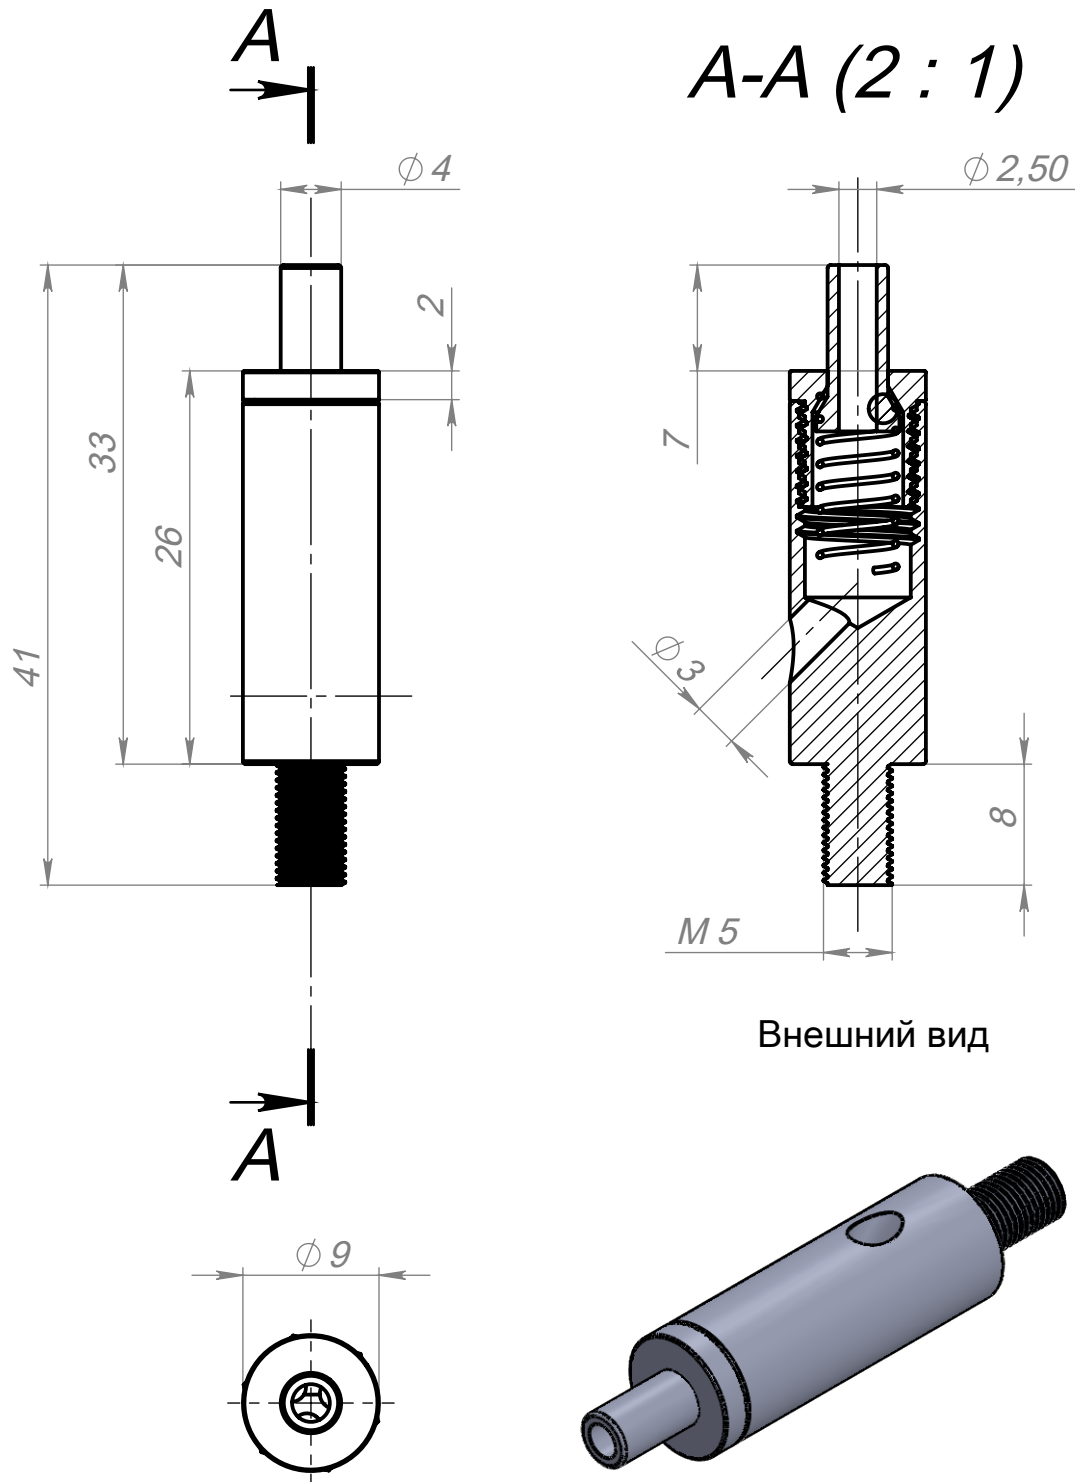

Держатель с цангой М5

Артикул A250_m5

Цвет - серебро

Материал - нерж. сталь

Основные размеры
(общий габарит и величина отступа)

Пример установки